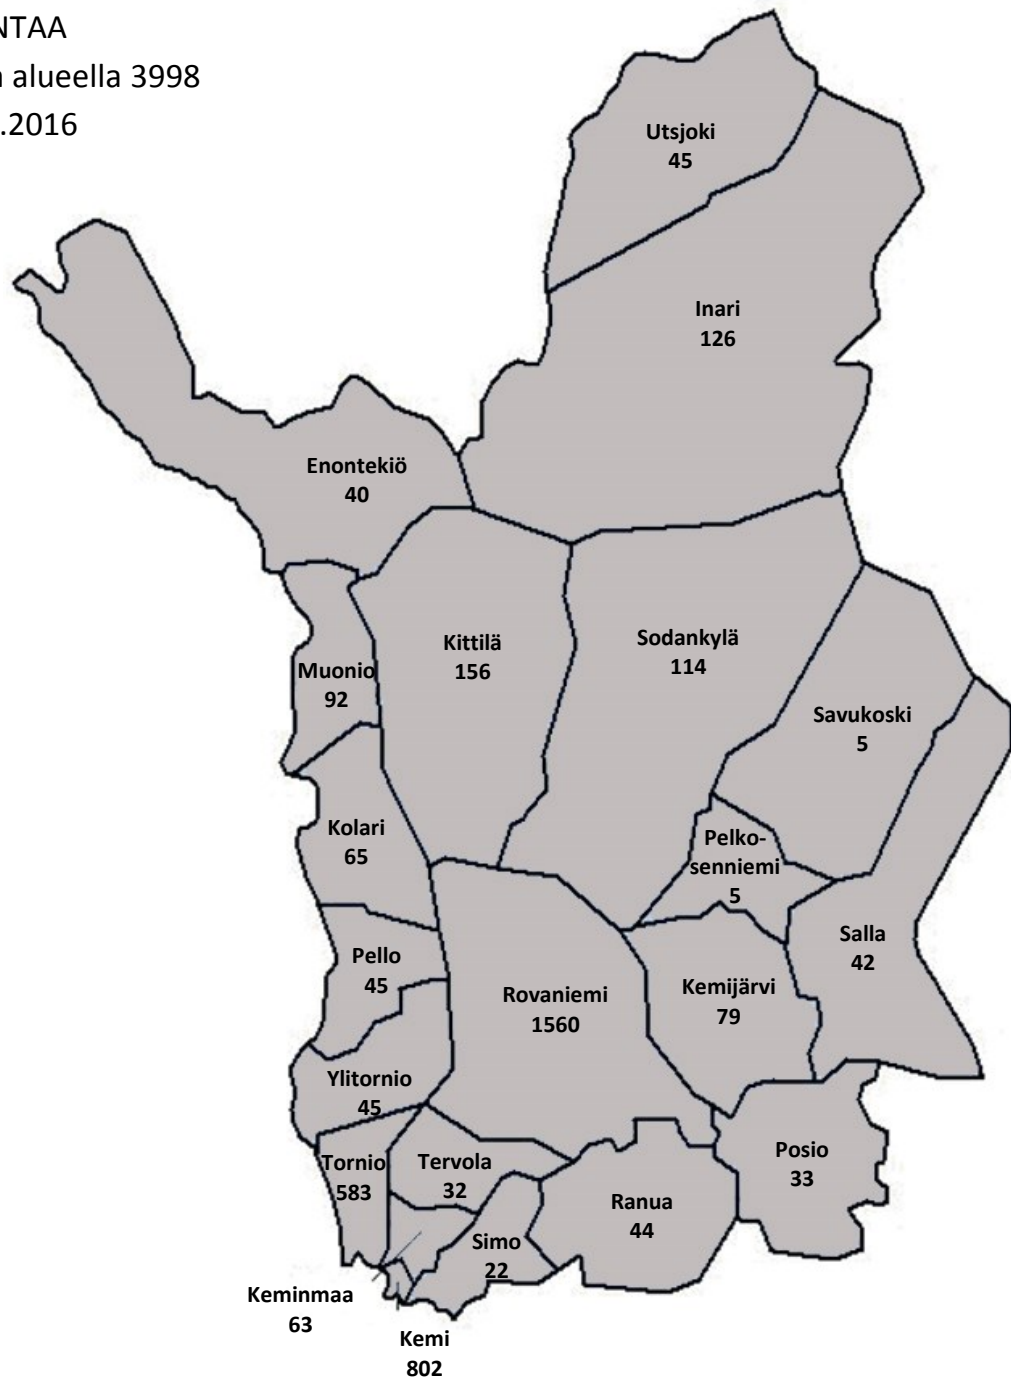

LAPPI, 21 KUNTAA
Ulkomaalaisia alueella 3998
Tilanne 31.12.2016

Lähde: Lapin maistraatti,
Rovaniemen yksikkö