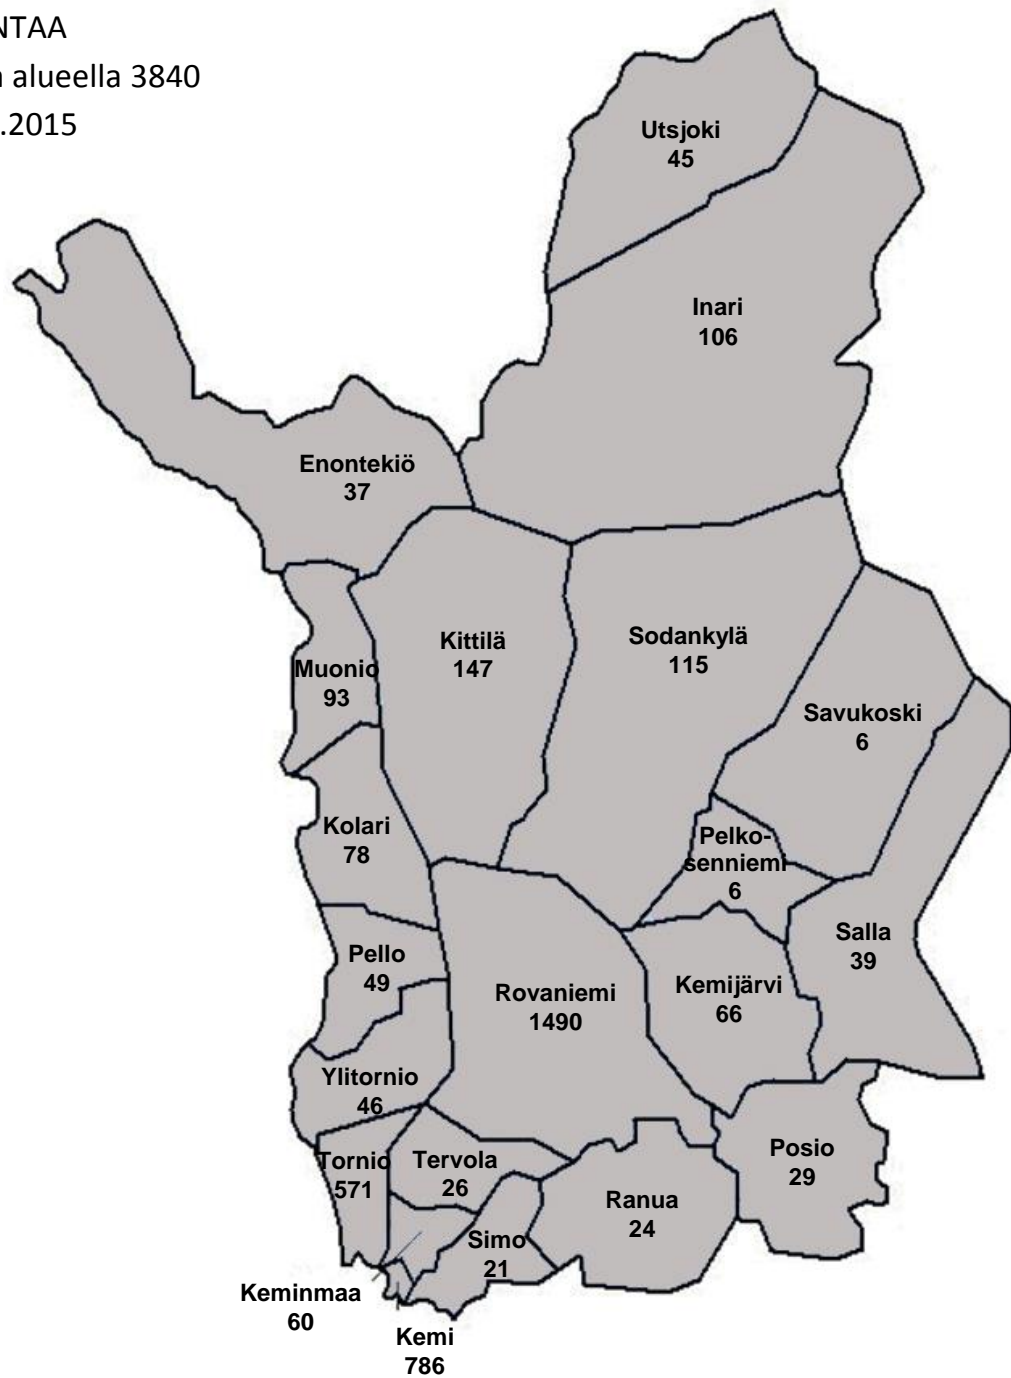

LAPPI, 21 KUNTAA

Ulkomaalaisia alueella 3840

Tilanne 31.12.2015

Lähde: Lapin maistraatti,
Rovaniemen yksikkö