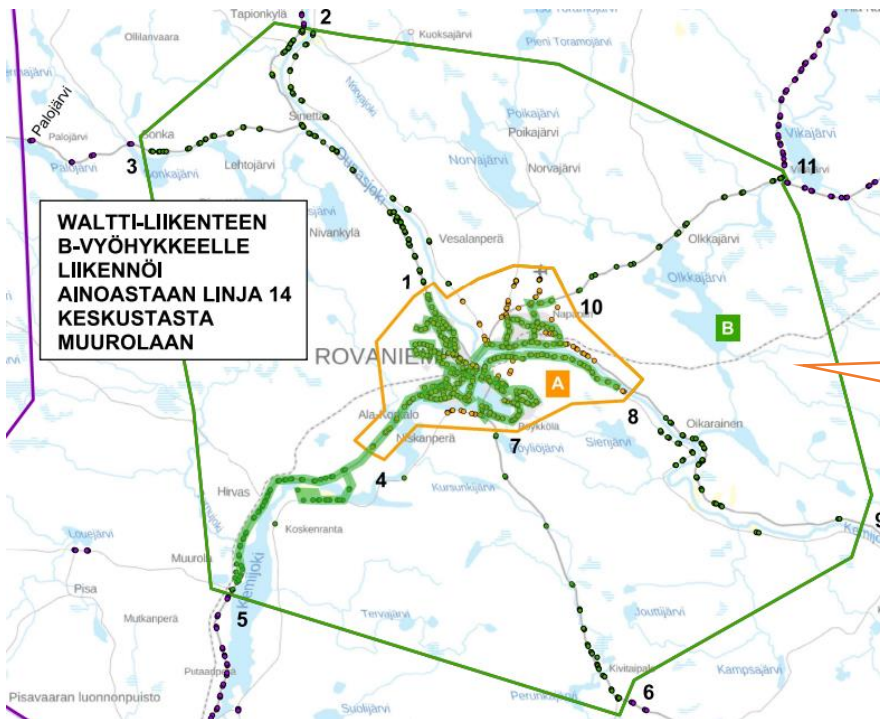

Jos matkustat vain **keskustan lähialueilla**, valitse Vyöhyke A.

Jos matkustat linjalla **14 Hirvaalle tai Muurolaan**, valitse vyöhyke B.

Tästä kuvasta näet vyöhykkeet.

2. Valitse kauden pituus

Aikuinen 30vrk