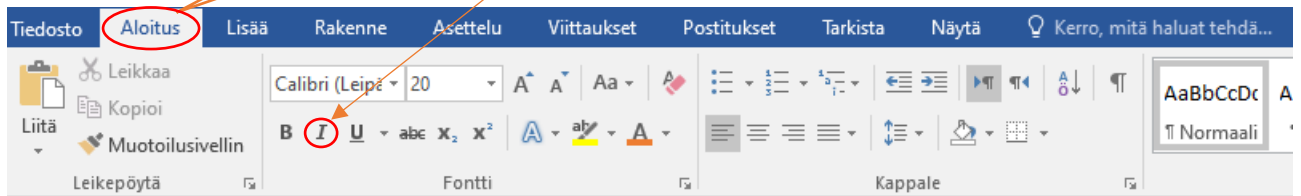

اضغط على زر **ctrl** مع زر **i**

TAI أو

Valitse **Aloitius** -välilehti.

اختر علامة التبويب شريط المهام

Klikkaa **Kursivoitu** - painiketta

انقر فوق الزر **مائل**

Tekstin Lihavointi

تعريض الخط